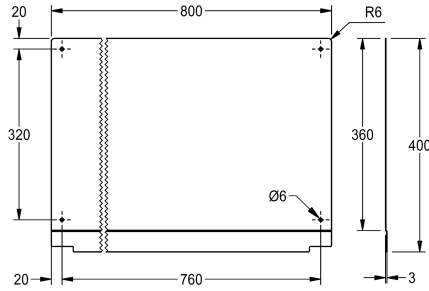

KWC PLANOX

Pared trasera

Modell-Linie: PLANOX | PL8SB

Lavabo | Accesorios de Lavabo

KWC-No.

2030043805
Longitud de 600 mm

2030043806
Longitud de 800 mm

2030043807
Longitud de 1200 mm

2030043808
Longitud de 1600 mm

2030043809
Longitud de 1800 mm

2030043810
Longitud de 2400 mm

2030043811
Longitud de 3000 mm

Anchura total

600 mm

800 mm

1,200 mm

1,600 mm

1,800 mm

2,400 mm

3,000 mm

Pared trasera para lavamanos colectivo PLANOX, acero de cromo-níquel, superficie pulida mate, espesor de material de 0,8 mm, incluye material de montaje.

Dimensiones 800 x 400 x 3 mm (L x A x P)

Datos técnicos

Material	Acero inoxidable
Código	1.4301
Espesor del material	0,8 mm
Profundidad	3 mm
Altura	400 mm
Anchura total	800 mm
Acabado de superficie	Acabado satinado
Tipo de montaje	Montaje a pared