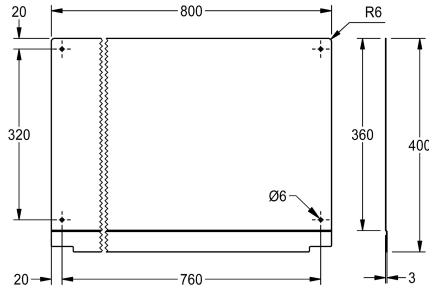

KWC PLANOX Taustalevy

Modell-Linie: PLANOX | PL8SB
Pesualtaat | Pesualtaiden täydentävät osat

KWC-No.

2030043805
Leveys 600 mm

2030043806
Leveys 800 mm

2030043807
Leveys 1200 mm

2030043808
Leveys 1600 mm

2030043809
Leveys 1800 mm

2030043810
Leveys 2400 mm

2030043811
Leveys 3000 mm

Kokonaisleveys

600 mm

800 mm

1,200 mm

1,600 mm

1,800 mm

2,400 mm

3,000 mm

Taustalevy PLANOX-pesukouruihin, krominikkeliterästä, mattapinta, materiaalin paksuus 0,8 mm, sisältää asennusmateriaalit.

Mitat 800 x 390 x 3 mm (L x K x S)

Tekniset tiedot

Materiaali	Ruostumaton teräs
Rst teräslaji	1.4301
Materiaalin vahvuus	0.8 mm
Kokonaissyvyys	3 mm
Kokonaiskorkeus	400 mm
Kokonaisleveys	800 mm
Pinnan viimeistely	Satiinipintainen
Asennustapa	Seinäasennus
IviCode	0

Ruostumaton teräs
1.4301
0.8 mm
3 mm
400 mm
800 mm
Satiinipintainen
Seinäasennus
0