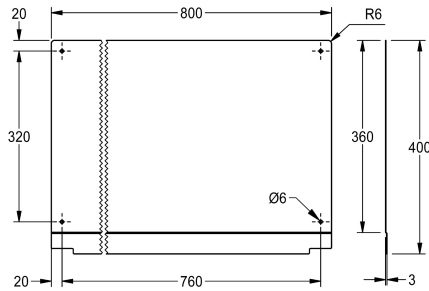

### KWC-No.

**2030043805**

Paroi arrière PLANOX, longueur 600 mm

**2030043806**

Longueur 800 mm

**2030043807**

Longueur 1200 mm

**2030043808**

Longueur 1600 mm

**2030043809**

Longueur 1800 mm

**2030043810**

Longueur 2400 mm

**2030043811**

Longueur 3000 mm

### Largeur totale

600 mm

800 mm

1,200 mm

1,600 mm

1,800 mm

2,400 mm

3,000 mm

Dosseret pour lavabos rigoles PLANOX, acier inoxydable, surface satinée, épaisseur du matériau 0,8 mm, matériel de fixation inclus.

Dimensions 800 x 400 x 3 mm (L x H x P)