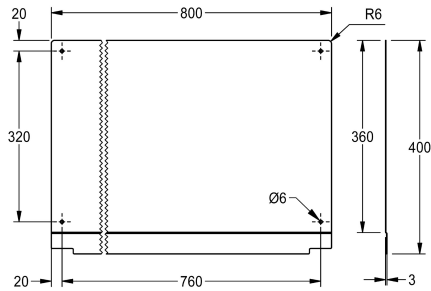

KWC PLANOX Parete paraspruzzi

Modell-Linie: PLANOX | PL8SB
Lavabi | Accessori per lavabi

KWC-No.

2030043805
Lunghezza 600 mm

2030043806
Lunghezza 800 mm

2030043807
Lunghezza 1200 mm

2030043808
Lunghezza 1600 mm

2030043809
Lunghezza 1800 mm

2030043810
Lunghezza 2400 mm

2030043811
Lunghezza 3000 mm

Larghezza complessiva

600 mm

800 mm

1,200 mm

1,600 mm

1,800 mm

2,400 mm

3,000 mm

Parete su lavelli a canale PLANOX, acciaio al nichel-cromo, superficie levigata opaca, spessore materiale 0,8 mm, incluso materiale di fissaggio.

Dimensioni 800 x 400 x 3 mm (L x A x P)

Dati tecnici

Materiale	Acciaio inox
Codice materiale	1.4301
Spessore del materiale	0,8 mm
Profondità totale	3 mm
Altezza totale	400 mm
Larghezza complessiva	800 mm
Finitura della superficie	Finitura satinata
Tipo di montaggio	Installazione a parete