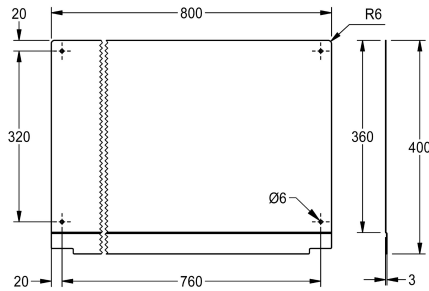

KWC PLANOX Achterpaneel

Modell-Linie: PLANOX | PL8SB
Wastafels | Toebehoren wastafels

KWC-No.

2030043805
Lengte 600 mm

2030043806
Lengte 800 mm

2030043807
Lengte 1200 mm

2030043808
Lengte 1600 mm

2030043809
Lengte 1800 mm

2030043810
Lengte 2400 mm

2030043811
Lengte 3000 mm

Totale breedte

600 mm

800 mm

1,200 mm

1,600 mm

1,800 mm

2,400 mm

3,000 mm

Achterwand voor PLANOX wasgoten, roestvrij staal, zijdemat oppervlak, materiaaldikte 0,8 mm, inclusief bevestigingsmateriaal.

Afmetingen 800 x 390 x 3 mm (B x H x D)

Technical Data

Materiaal
Materiaalcode
Materiaaldikte
Totale diepte
Totale hoogte
Totale breedte
Oppervlakafwerking
Type montage

Roestvrij staal
1.4301
0.8 mm
3 mm
400 mm
800 mm
Zijdeglans
Wandmontage