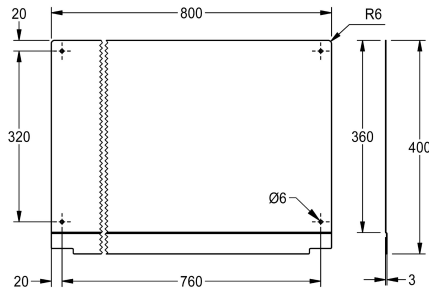

### KWC-No.

**2030043805**  
Lengte 600 mm

**2030043806**  
Lengte 800 mm

**2030043807**  
Lengte 1200 mm

**2030043808**  
Lengte 1600 mm

**2030043809**  
Lengte 1800 mm

**2030043810**  
Lengte 2400 mm

**2030043811**  
Lengte 3000 mm

### Totale breedte

600 mm

800 mm

1,200 mm

1,600 mm

1,800 mm

2,400 mm

3,000 mm

Achterwand voor PLANOX wasgoten, roestvrij staal, zijdemat oppervlak, materiaaldikte 0,8 mm, inclusief bevestigingsmateriaal.

Afmetingen 800 x 390 x 3 mm (B x H x D)

### Technical Data

Materiaal
Materiaalcode
Materiaaldikte
Totale diepte
Totale hoogte
Totale breedte
Oppervlakafwerking
Type montage

Roestvrij staal
1.4301
0.8 mm
3 mm
400 mm
800 mm
Zijdeglans
Wandmontage