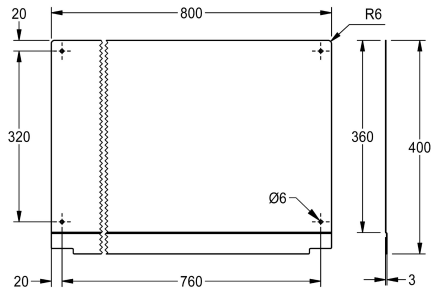

KWC PLANOX Achterpaneel

Modell-Linie: PLANOX | PL8SB
Wastafels | Toebehoren wastafels

KWC-No.

2030043805
Lengte 600 mm

2030043806
Lengte 800 mm

2030043807
Lengte 1200 mm

2030043808
Lengte 1600 mm

2030043809
Lengte 1800 mm

2030043810
Lengte 2400 mm

2030043811
Lengte 3000 mm

Totale breedte

600 mm

800 mm

1,200 mm

1,600 mm

1,800 mm

2,400 mm

3,000 mm

Achterwand voor PLANOX wasgoten, roestvrij staal, zijdemat oppervlak, materiaaldikte 0,8 mm, inclusief bevestigingsmateriaal.

Afmetingen 800 x 390 x 3 mm (B x H x D)

Technical Data

Materiaal	Roestvrij staal
Materiaalcode	1.4301
Materiaaldikte	0.8 mm
Totale diepte	3 mm
Totale hoogte	400 mm
Totale breedte	800 mm
Oppervlakafwerking	Zijdeglans
Type montage	Wandmontage

Materiaal	Roestvrij staal
Materiaalcode	1.4301
Materiaaldikte	0.8 mm
Totale diepte	3 mm
Totale hoogte	400 mm
Totale breedte	800 mm
Oppervlakafwerking	Zijdeglans
Type montage	Wandmontage