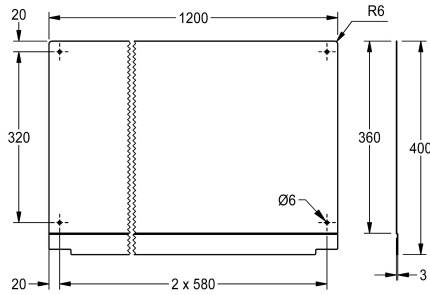

### KWC-No.

**2030043805**  
délka 600 mm

**2030043806**  
délka 800 mm

**2030043807**  
délka 1200 mm

**2030043808**  
délka 1600 mm

**2030043809**  
délka 1800 mm

**2030043810**  
délka 2400 mm

**2030043811**  
délka 3000 mm

### Celková šířka

600 mm

800 mm

1,200 mm

1,600 mm

1,800 mm

2,400 mm

3,000 mm

Zadní stěna pro mycí koryta PLANOX, chromniklová ocel, povrch broušený matový, tloušťka materiálu 0,8 mm, včetně upevňovacího materiálu.

Rozměry 1200 x 400 x 3 mm (š x v x h)

3 mm

Celková výška

400 mm

Celková šířka

1,200 mm

Povrch

hedvábně matný

Způsob montáže