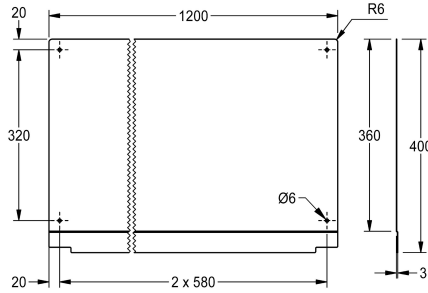

### KWC-No.

**2030043805**  
Leveys 600 mm

**2030043806**  
Leveys 800 mm

**2030043807**  
Leveys 1200 mm

**2030043808**  
Leveys 1600 mm

**2030043809**  
Leveys 1800 mm

**2030043810**  
Leveys 2400 mm

**2030043811**  
Leveys 3000 mm

### Kokonaisleveys

600 mm

800 mm

1,200 mm

1,600 mm

1,800 mm

2,400 mm

3,000 mm

Taustalevy PLANOX-pesukouruihin, krominikkeliterästä, mattapinta, materiaalin paksuus 0,8 mm, sisältää asennusmateriaali.

Mitat 1200 x 390 x 3 mm (L x K x S)

### Tekniset tiedot

Materiaali	Ruostumaton teräs
Rst teräslaji	1.4301
Materiaalin vahvuus	0,8 mm
Kokonaissyvyys	3 mm
Kokonaiskorkeus	400 mm
Kokonaisleveys	1,200 mm
Pinnan viimeistely	Satiinipintainen
Asennustapa	Seinäasennus
IviCode	0