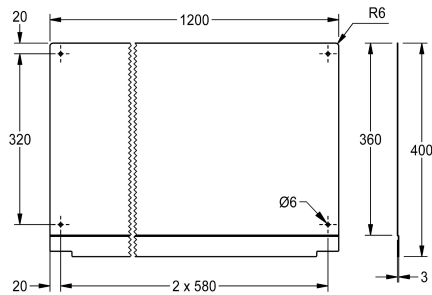

KWC PLANOX Parete paraspruzzi

Modell-Linie: PLANOX | PL12SB
Lavabi | Accessori per lavabi

KWC-No.

2030043805
Lunghezza 600 mm

2030043806
Lunghezza 800 mm

2030043807
Lunghezza 1200 mm

2030043808
Lunghezza 1600 mm

2030043809
Lunghezza 1800 mm

2030043810
Lunghezza 2400 mm

2030043811
Lunghezza 3000 mm

Larghezza complessiva

600 mm

800 mm

1,200 mm

1,600 mm

1,800 mm

2,400 mm

3,000 mm

Parete su lavelli a canale PLANOX, acciaio al nichel-cromo, superficie levigata opaca, spessore materiale 0,8 mm, incluso materiale di fissaggio.

Dimensioni 1200 x 400 x 3 mm (L x A x P)

Dati tecnici

Materiale	Acciaio inox
Codice materiale	1.4301
Spessore del materiale	0,8 mm
Profondità totale	3 mm
Altezza totale	400 mm
Larghezza complessiva	1,200 mm
Finitura della superficie	Finitura satinata
Tipo di montaggio	Installazione a parete
teamNumber	433043
sanitasTroeschNumber	7521 193