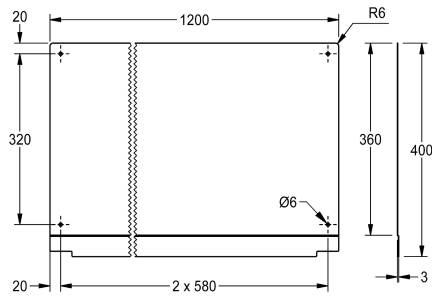

KWC PLANOX Achterpaneel

Modell-Linie: PLANOX | PL12SB
Wastafels | Toebehoren wastafels

KWC-No.

2030043805
Lengte 600 mm

2030043806
Lengte 800 mm

2030043807
Lengte 1200 mm

2030043808
Lengte 1600 mm

2030043809
Lengte 1800 mm

2030043810
Lengte 2400 mm

2030043811
Lengte 3000 mm

Totale breedte

600 mm

800 mm

1,200 mm

1,600 mm

1,800 mm

2,400 mm

3,000 mm

Achterwand voor PLANOX wasgoten, roestvrij staal, zijdemat oppervlak, materiaaldikte 0,8 mm, inclusief bevestigingsmateriaal.

Afmetingen 1200 x 390 x 3 mm (B x H x D)

Technical Data

Materiaal
Materiaalcode
Materiaaldikte
Totale diepte
Totale hoogte
Totale breedte
Oppervlakafwerking
Type montage

Roestvrij staal
1.4301
0.8 mm
3 mm
400 mm
1,200 mm
Zijdeglans
Wandmontage