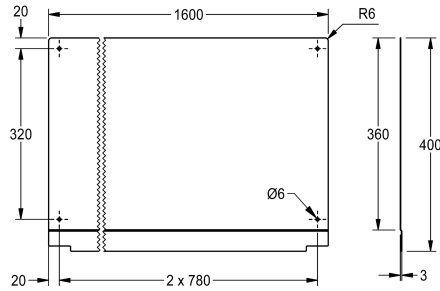

KWC PLANOX Achterpaneel

Modell-Linie: PLANOX | PL16SB
Wastafels | Toebehoren wastafels

KWC-No.

2030043805
Lengte 600 mm

2030043806
Lengte 800 mm

2030043807
Lengte 1200 mm

2030043808
Lengte 1600 mm

2030043809
Lengte 1800 mm

2030043810
Lengte 2400 mm

2030043811
Lengte 3000 mm

Totale breedte

600 mm

800 mm

1,200 mm

1,600 mm

1,800 mm

2,400 mm

3,000 mm

Achterwand voor PLANOX wasgoten, roestvrij staal, zijdemat oppervlak, materiaaldikte 0,8 mm, inclusief bevestigingsmateriaal.

Afmetingen 1600 x 390 x 3 mm (B x H x D)

Technical Data

Materiaal
Materiaalcode
Materiaaldikte
Totale diepte
Totale hoogte
Totale breedte
Oppervlakafwerking
Type montage

Roestvrij staal
1.4301
0.8 mm
3 mm
400 mm
1,600 mm
Zijdeglans
Wandmontage