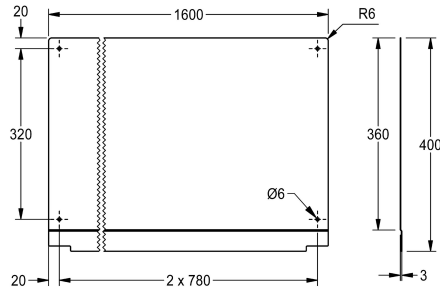

### KWC-No.

**2030043805**  
Lengte 600 mm

**2030043806**  
Lengte 800 mm

**2030043807**  
Lengte 1200 mm

**2030043808**  
Lengte 1600 mm

**2030043809**  
Lengte 1800 mm

**2030043810**  
Lengte 2400 mm

**2030043811**  
Lengte 3000 mm

### Totale breedte

600 mm

800 mm

1,200 mm

1,600 mm

1,800 mm

2,400 mm

3,000 mm

Achterwand voor PLANOX wasgoten, roestvrij staal, zijdemat oppervlak, materiaaldikte 0,8 mm, inclusief bevestigingsmateriaal.

Afmetingen 1600 x 390 x 3 mm (B x H x D)

### Technical Data

Materiaal
Materiaalcode
Materiaaldikte
Totale diepte
Totale hoogte
Totale breedte
Oppervlakafwerking
Type montage

Roestvrij staal
1.4301
0.8 mm
3 mm
400 mm
1,600 mm
Zijdeglans
Wandmontage