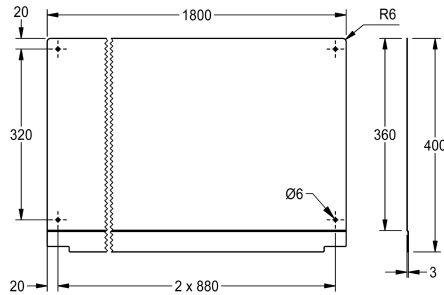

KWC PLANOX Parete paraspruzzi

Modell-Linie: PLANOX | PL18SB
Lavabi | Accessori per lavabi

KWC-No.

2030043805
Lunghezza 600 mm

2030043806
Lunghezza 800 mm

2030043807
Lunghezza 1200 mm

2030043808
Lunghezza 1600 mm

2030043809
Lunghezza 1800 mm

2030043810
Lunghezza 2400 mm

2030043811
Lunghezza 3000 mm

Larghezza complessiva

600 mm

800 mm

1,200 mm

1,600 mm

1,800 mm

2,400 mm

3,000 mm

Parete su lavelli a canale PLANOX, acciaio al nichel-cromo, superficie levigata opaca, spessore materiale 0,8 mm, incluso materiale di fissaggio.

Dimensioni 1800 x 400 x 3 mm (L x A x P)

Dati tecnici

Materiale	Acciaio inox
Codice materiale	1.4301
Spessore del materiale	0,8 mm
Profondità totale	3 mm
Altezza totale	400 mm
Larghezza complessiva	1,800 mm
Finitura della superficie	Finitura satinata
Tipo di montaggio	Installazione a parete
teamNumber	433045
sanitasTroeschNumber	7521 196