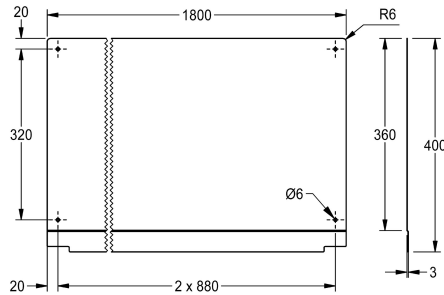

KWC PLANOX Parete paraspruzzi

Modell-Linie: PLANOX | PL18SB
Lavabi | Accessori per lavabi

KWC-No.

2030043805
Lunghezza 600 mm

2030043806
Lunghezza 800 mm

2030043807
Lunghezza 1200 mm

2030043808
Lunghezza 1600 mm

2030043809
Lunghezza 1800 mm

2030043810
Lunghezza 2400 mm

2030043811
Lunghezza 3000 mm

Larghezza complessiva

600 mm

800 mm

1,200 mm

1,600 mm

1,800 mm

2,400 mm

3,000 mm

Parete su lavelli a canale PLANOX, acciaio al nichel-cromo, superficie levigata opaca, spessore materiale 0,8 mm, incluso materiale di fissaggio.

Dimensioni 1800 x 400 x 3 mm (L x A x P)

3 mm

Altezza totale

400 mm

Larghezza complessiva

1,800 mm

Finitura della superficie

Finitura satinata

Tipo di montaggio