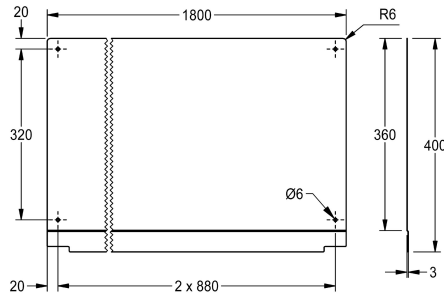

### KWC-No.

**2030043805**  
Lunghezza 600 mm

**2030043806**  
Lunghezza 800 mm

**2030043807**  
Lunghezza 1200 mm

**2030043808**  
Lunghezza 1600 mm

**2030043809**  
Lunghezza 1800 mm

**2030043810**  
Lunghezza 2400 mm

### Larghezza complessiva

600 mm

800 mm

1,200 mm

1,600 mm

1,800 mm

2,400 mm

3,000 mm

Parete su lavelli a canale PLANOX, acciaio al nichel-cromo, superficie levigata opaca, spessore materiale 0,8 mm, incluso materiale di fissaggio.

Dimensioni 1800 x 400 x 3 mm (L x A x P)

3 mm

Altezza totale

400 mm

Larghezza complessiva

1,800 mm

Finitura della superficie

Finitura satinata

Tipo di montaggio