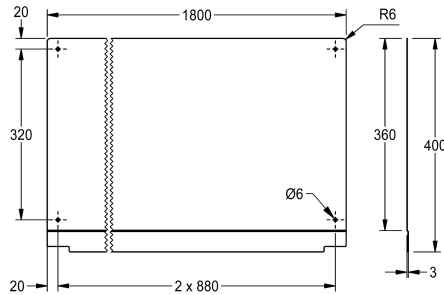

KWC PLANOX Achterpaneel

Modell-Linie: PLANOX | PL18SB
Wastafels | Toebehoren wastafels

KWC-No.

2030043805
Lengte 600 mm

2030043806
Lengte 800 mm

2030043807
Lengte 1200 mm

2030043808
Lengte 1600 mm

2030043809
Lengte 1800 mm

2030043810
Lengte 2400 mm

2030043811
Lengte 3000 mm

Totale breedte

600 mm

800 mm

1,200 mm

1,600 mm

1,800 mm

2,400 mm

3,000 mm

Achterwand voor PLANOX wasgoten, roestvrij staal, zijdemat oppervlak, materiaaldikte 0,8 mm, inclusief bevestigingsmateriaal.

Afmetingen 1800 x 390 x 3 mm (B x H x D)

Technical Data

Materiaal
Materiaalcode
Materiaaldikte
Totale diepte
Totale hoogte
Totale breedte
Oppervlakafwerking
Type montage

Roestvrij staal
1.4301
0.8 mm
3 mm
400 mm
1,800 mm
Zijdeglans
Wandmontage