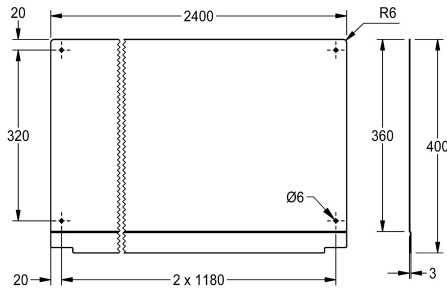

KWC PLANOX Zadní stěna

Modell-Linie: PLANOX | PL24SB
Umyvadla | Příslušenství Umyvadla

KWC-No.

2030043805
délka 600 mm

2030043806
délka 800 mm

2030043807
délka 1200 mm

2030043808
délka 1600 mm

2030043809
délka 1800 mm

2030043810
délka 2400 mm

2030043811
délka 3000 mm

Celková šířka

600 mm

800 mm

1,200 mm

1,600 mm

1,800 mm

2,400 mm

3,000 mm

Zadní stěna pro mycí koryta PLANOX, chromniklová ocel, povrch broušený matový, tloušťka materiálu 0,8 mm, včetně upevňovacího materiálu.

Rozměry 2400 x 400 x 3 mm (š x v x h)

Technické údaje

Celková výška

400 mm

Celková šířka

2,400 mm

Povrch

hedvábně matný

Způsob montáže

montáž na stěnu