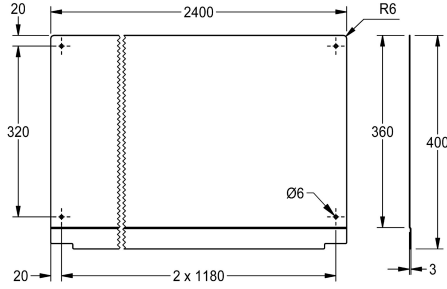

KWC PLANOX

Pared trasera

Modell-Linie: PLANOX | PL24SB

Lavabo | Accesorios de Lavabo

KWC-No.

2030043805
Longitud de 600 mm

2030043806
Longitud de 800 mm

2030043807
Longitud de 1200 mm

2030043808
Longitud de 1600 mm

2030043809
Longitud de 1800 mm

2030043810
Longitud de 2400 mm

2030043811
Longitud de 3000 mm

Anchura total

600 mm

800 mm

1,200 mm

1,600 mm

1,800 mm

2,400 mm

3,000 mm

Pared trasera para lavamanos colectivo PLANOX, acero de cromo-níquel, superficie pulida mate, espesor de material de 0,8 mm, incluye material de montaje.

Dimensiones 2400 x 400 x 3 mm (L x A x P)

Datos técnicos

| | |
|-----------------------|------------------|
| Material | Acero inoxidable |
| Código | 1.4301 |
| Espesor del material | 0,8 mm |
| Profundidad | 3 mm |
| Altura | 400 mm |
| Anchura total | 2,400 mm |
| Acabado de superficie | Acabado satinado |
| Tipo de montaje | Montaje a pared |