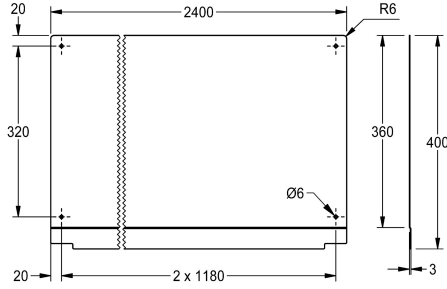

KWC PLANOX Taustalevy

Modell-Linie: PLANOX | PL24SB
Pesualtaat | Pesualtaiden täydentävät osat

KWC-No.

2030043805
Leveys 600 mm

2030043806
Leveys 800 mm

2030043807
Leveys 1200 mm

2030043808
Leveys 1600 mm

2030043809
Leveys 1800 mm

2030043810
Leveys 2400 mm

2030043811
Leveys 3000 mm

Kokonaisleveys

600 mm

800 mm

1,200 mm

1,600 mm

1,800 mm

2,400 mm

3,000 mm

Taustalevy PLANOX-pesukouruihin, krominikkeliterästä, mattapinta, materiaalin paksuus 0,8 mm, sisältää asennusmateriaali.

Mitat 2400 x 390 x 3 mm (L x K x S)

Tekniset tiedot

Materiaali	Ruostumaton teräs
Rst teräslaji	1.4301
Materiaalin vahvuus	0,8 mm
Kokonaissyvyys	3 mm
Kokonaiskorkeus	400 mm
Kokonaisleveys	2,400 mm
Pinnan viimeistely	Satiinipintainen
Asennustapa	Seinäasennus
lviCode	0

Ruostumaton teräs
1.4301
0,8 mm
3 mm
400 mm
2,400 mm
Satiinipintainen
Seinäasennus
0