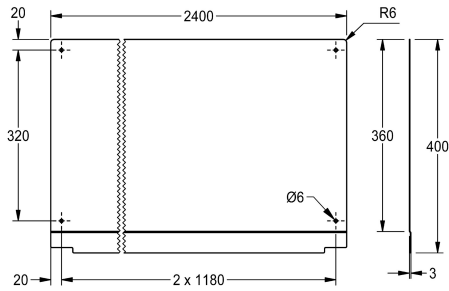

KWC PLANOX Parete paraspruzzi

Modell-Linie: PLANOX | PL24SB
Lavabi | Accessori per lavabi

KWC-No.

2030043805
Lunghezza 600 mm

2030043806
Lunghezza 800 mm

2030043807
Lunghezza 1200 mm

2030043808
Lunghezza 1600 mm

2030043809
Lunghezza 1800 mm

2030043810
Lunghezza 2400 mm

2030043811
Lunghezza 3000 mm

Larghezza complessiva

600 mm

800 mm

1,200 mm

1,600 mm

1,800 mm

2,400 mm

3,000 mm

Parete su lavelli a canale PLANOX, acciaio al nichel-cromo, superficie levigata opaca, spessore materiale 0,8 mm, incluso materiale di fissaggio.

Dimensioni 2400 x 400 x 3 mm (L x A x P)

Dati tecnici

Materiale	Acciaio inox
Codice materiale	1.4301
Spessore del materiale	0,8 mm
Profondità totale	3 mm
Altezza totale	400 mm
Larghezza complessiva	2,400 mm
Finitura della superficie	Finitura satinata
Tipo di montaggio	Installazione a parete
teamNumber	433046
sanitasTroeschNumber	7521 198