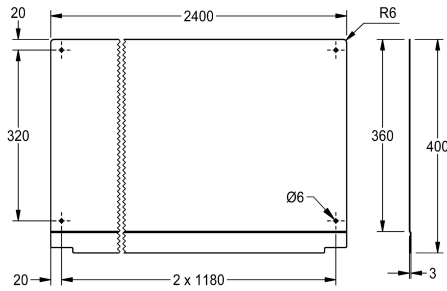

### KWC-No.

**2030043805**  
Lunghezza 600 mm

**2030043806**  
Lunghezza 800 mm

**2030043807**  
Lunghezza 1200 mm

**2030043808**  
Lunghezza 1600 mm

**2030043809**  
Lunghezza 1800 mm

**2030043810**  
Lunghezza 2400 mm

### Larghezza complessiva

600 mm

800 mm

1,200 mm

1,600 mm

1,800 mm

2,400 mm

3,000 mm

Parete su lavelli a canale PLANOX, acciaio al nichel-cromo, superficie levigata opaca, spessore materiale 0,8 mm, incluso materiale di fissaggio.

Dimensioni 2400 x 400 x 3 mm (L x A x P)

### Dati tecnici

Materiale	Acciaio inox
Codice materiale	1.4301
Spessore del materiale	0,8 mm
Profondità totale	3 mm
Altezza totale	400 mm
Larghezza complessiva	2,400 mm
Finitura della superficie	Finitura satinata
Tipo di montaggio	Installazione a parete