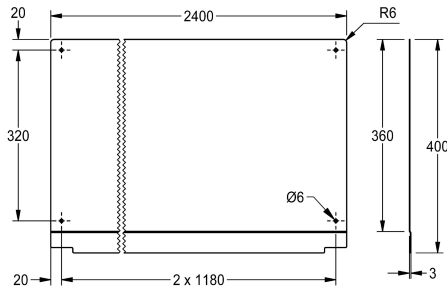

KWC PLANOX Parete paraspruzzi

Modell-Linie: PLANOX | PL24SB
Lavabi | Accessori per lavabi

KWC-No.

2030043805
Lunghezza 600 mm

2030043806
Lunghezza 800 mm

2030043807
Lunghezza 1200 mm

2030043808
Lunghezza 1600 mm

2030043809
Lunghezza 1800 mm

2030043810
Lunghezza 2400 mm

2030043811
Lunghezza 3000 mm

Larghezza complessiva

600 mm

800 mm

1,200 mm

1,600 mm

1,800 mm

2,400 mm

3,000 mm

Parete su lavelli a canale PLANOX, acciaio al nichel-cromo, superficie levigata opaca, spessore materiale 0,8 mm, incluso materiale di fissaggio.

Dimensioni 2400 x 400 x 3 mm (L x A x P)

Dati tecnici

Materiale

Acciaio inox

Codice materiale

1.4301

Spessore del materiale

0,8 mm

Profondità totale