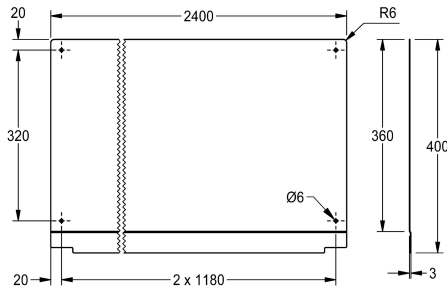

### KWC-No.

**2030043805**  
Lengte 600 mm

**2030043806**  
Lengte 800 mm

**2030043807**  
Lengte 1200 mm

**2030043808**  
Lengte 1600 mm

**2030043809**  
Lengte 1800 mm

**2030043810**  
Lengte 2400 mm

**2030043811**  
Lengte 3000 mm

### Totale breedte

600 mm

800 mm

1,200 mm

1,600 mm

1,800 mm

2,400 mm

3,000 mm

Achterwand voor PLANOX wasgoten, roestvrij staal, zijdemat oppervlak, materiaaldikte 0,8 mm, inclusief bevestigingsmateriaal.

Afmetingen 2400 x 390 x 3 mm (B x H x D)

### Technical Data

Materiaal
Materiaalcode
Materiaaldikte
Totale diepte
Totale hoogte
Totale breedte
Oppervlakafwerking
Type montage

Roestvrij staal
1.4301
0.8 mm
3 mm
400 mm
2,400 mm
Zijdeglans
Wandmontage