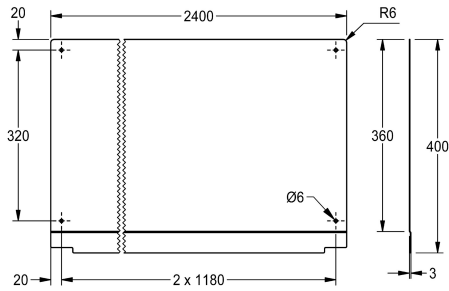

### KWC-No.

**2030043805**  
Lengte 600 mm

**2030043806**  
Lengte 800 mm

**2030043807**  
Lengte 1200 mm

**2030043808**  
Lengte 1600 mm

**2030043809**  
Lengte 1800 mm

**2030043810**  
Lengte 2400 mm

**2030043811**  
Lengte 3000 mm

### Totale breedte

600 mm

800 mm

1,200 mm

1,600 mm

1,800 mm

2,400 mm

3,000 mm

Achterwand voor PLANOX wasgoten, roestvrij staal, zijdemat oppervlak, materiaaldikte 0,8 mm, inclusief bevestigingsmateriaal.

Afmetingen 2400 x 390 x 3 mm (B x H x D)

### Technical Data

Materiaal	Roestvrij staal
Materiaalcode	1.4301
Materiaaldikte	0.8 mm
Totale diepte	3 mm
Totale hoogte	400 mm
Totale breedte	2,400 mm
Oppervlakafwerking	Zijdeglans
Type montage	Wandmontage