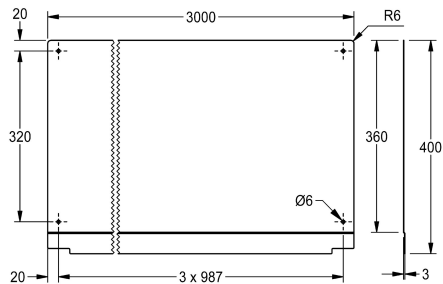

KWC PLANOX Zadní stěna

Modell-Linie: PLANOX | PL30SB
Umyvadla | Příslušenství Umyvadla

KWC-No.

2030043805
délka 600 mm

2030043806
délka 800 mm

2030043807
délka 1200 mm

2030043808
délka 1600 mm

2030043809
délka 1800 mm

2030043810
délka 2400 mm

2030043811
délka 3000 mm

Celková šířka

600 mm

800 mm

1,200 mm

1,600 mm

1,800 mm

2,400 mm

3,000 mm

Zadní stěna pro mycí koryta PLANOX, chromniklová ocel, povrch broušený matový, tloušťka materiálu 0,8 mm, včetně upevňovacího materiálu.

Rozměry 3000 x 400 x 3 mm (š x v x h)

Technické údaje

Celková výška

400 mm

Celková šířka

3,000 mm

Povrch

hedvábně matný

Způsob montáže

montáž na stěnu