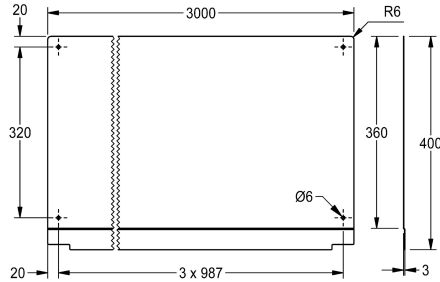

KWC PLANOX

Pared trasera

Modell-Linie: PLANOX | PL30SB

Lavabo | Accesorios de Lavabo

KWC-No.

2030043805
Longitud de 600 mm

2030043806
Longitud de 800 mm

2030043807
Longitud de 1200 mm

2030043808
Longitud de 1600 mm

2030043809
Longitud de 1800 mm

2030043810
Longitud de 2400 mm

2030043811
Longitud de 3000 mm

Anchura total

600 mm

800 mm

1,200 mm

1,600 mm

1,800 mm

2,400 mm

3,000 mm

Pared trasera para lavamanos colectivo PLANOX, acero de cromo-níquel, superficie pulida mate, espesor de material de 0,8 mm, incluye material de montaje.

Dimensiones 3000 x 400 x 3 mm (L x A x P)

Datos técnicos

Material	Acero inoxidable
Código	1.4301
Espesor del material	0.8 mm
Profundidad	3 mm
Altura	400 mm
Anchura total	3,000 mm
Acabado de superficie	Acabado satinado
Tipo de montaje	Montaje a pared