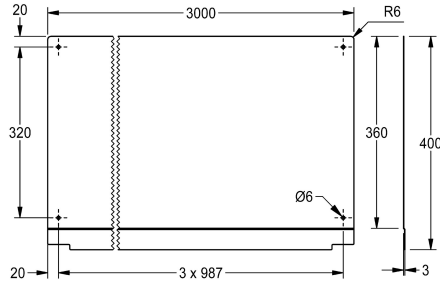

KWC PLANOX Taustalevy

Modell-Linie: PLANOX | PL30SB
Pesualtaat | Pesualtaiden täydentävät osat

KWC-No.

2030043805
Leveys 600 mm

2030043806
Leveys 800 mm

2030043807
Leveys 1200 mm

2030043808
Leveys 1600 mm

2030043809
Leveys 1800 mm

2030043810
Leveys 2400 mm

2030043811
Leveys 3000 mm

Kokonaisleveys

600 mm

800 mm

1,200 mm

1,600 mm

1,800 mm

2,400 mm

3,000 mm

Taustalevy PLANOX-pesukouruihin, krominikkeliterästä, mattapinta, materiaalin paksuus 0,8 mm, sisältää asennusmateriaali.

Mitat 3000 x 390 x 3 mm (L x K x S)

Tekniset tiedot

Materiaali	Ruostumaton teräs
Rst teräslaji	1.4301
Materiaalin vahvuus	0,8 mm
Kokonaissyvyys	3 mm
Kokonaiskorkeus	400 mm
Kokonaisleveys	3,000 mm
Pinnan viimeistely	Satiinipintainen
Asennustapa	Seinäasennus
IviCode	0

Ruostumaton teräs
1.4301
0,8 mm
3 mm
400 mm
3,000 mm
Satiinipintainen
Seinäasennus
0