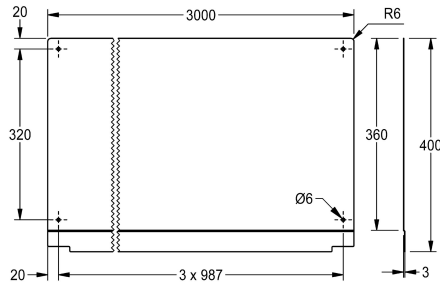

KWC PLANOX

Paroi arrière

Modell-Linie: PLANOX | PL30SB

Lavabos | Accessoires lavabos

KWC-No.

2030043805

Paroi arrière PLANOX, longueur 600 mm

2030043806

Longueur 800 mm

2030043807

Longueur 1200 mm

2030043808

Longueur 1600 mm

2030043809

Longueur 1800 mm

2030043810

Longueur 2400 mm

2030043811

Longueur 3000 mm

Largeur totale

600 mm

800 mm

1,200 mm

1,600 mm

1,800 mm

2,400 mm

3,000 mm

Dosseret pour lavabos rigoles PLANOX, acier inoxydable, surface satinée, épaisseur du matériau 0,8 mm, matériel de fixation inclus.

Dimensions 3000 x 400 x 3 mm (L x H x P)

Données techniques

Matière

Acier inoxydable

Code du matériel

1.4301

Épaisseur de matière

0.8 mm

Profondeur totale

3 mm

Hauteur totale

400 mm

Largeur totale

3,000 mm

Finition de surface

Finition satinée

Type de montage

Montage mural