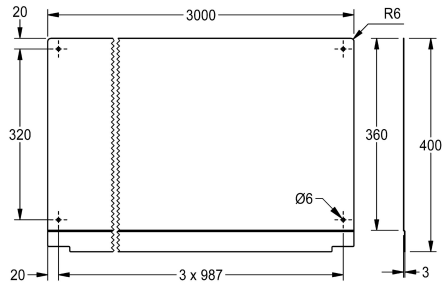

KWC PLANOX

Paroi arrière

Modell-Linie: PLANOX | PL30SB

Lavabos | Accessoires lavabos

KWC-No.

2030043805

Paroi arrière PLANOX, longueur 600 mm

2030043806

Longueur 800 mm

2030043807

Longueur 1200 mm

2030043808

Longueur 1600 mm

2030043809

Longueur 1800 mm

2030043810

Longueur 2400 mm

2030043811

Longueur 3000 mm

Largeur totale

600 mm

800 mm

1,200 mm

1,600 mm

1,800 mm

2,400 mm

3,000 mm

Dosseret pour lavabos rigoles PLANOX, acier inoxydable, surface satinée, épaisseur du matériau 0,8 mm, matériel de fixation inclus.

Dimensions 3000 x 400 x 3 mm (L x H x P)

Données techniques

Matière

Acier inoxydable

Code du matériel

1.4301

Épaisseur de matière

0,8 mm

Profondeur totale

3 mm

Hauteur totale

400 mm

Largeur totale

3,000 mm

Finition de surface

Finition satinée

Type de montage

Montage mural