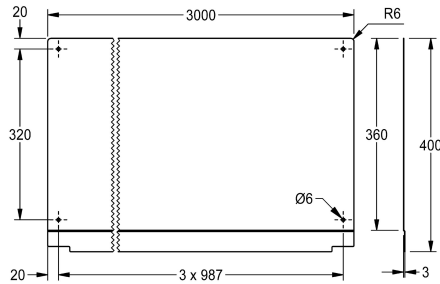

KWC PLANOX Achterpaneel

Modell-Linie: PLANOX | PL30SB
Wastafels | Toebehoren wastafels

KWC-No.

2030043805
Lengte 600 mm

2030043806
Lengte 800 mm

2030043807
Lengte 1200 mm

2030043808
Lengte 1600 mm

2030043809
Lengte 1800 mm

2030043810
Lengte 2400 mm

2030043811
Lengte 3000 mm

Totale breedte

600 mm

800 mm

1,200 mm

1,600 mm

1,800 mm

2,400 mm

3,000 mm

Achterwand voor PLANOX wasgoten, roestvrij staal, zijdemat oppervlak, materiaaldikte 0,8 mm, inclusief bevestigingsmateriaal.

Afmetingen 3000 x 390 x 3 mm (B x H x D)

Technical Data

Materiaal
Materiaalcode
Materiaaldikte
Totale diepte
Totale hoogte
Totale breedte
Oppervlakafwerking
Type montage

Roestvrij staal
1.4301
0.8 mm
3 mm
400 mm
3,000 mm
Zijdeglans
Wandmontage