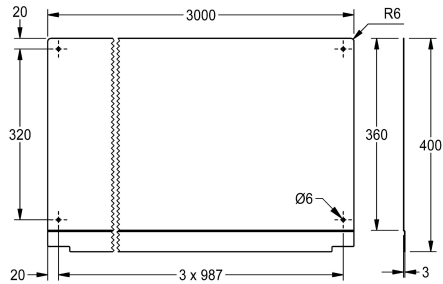

KWC PLANOX Achterpaneel

Modell-Linie: PLANOX | PL30SB
Wastafels | Toebehoren wastafels

KWC-No.

2030043805
Lengte 600 mm

2030043806
Lengte 800 mm

2030043807
Lengte 1200 mm

2030043808
Lengte 1600 mm

2030043809
Lengte 1800 mm

2030043810
Lengte 2400 mm

2030043811
Lengte 3000 mm

Totale breedte

600 mm

800 mm

1,200 mm

1,600 mm

1,800 mm

2,400 mm

3,000 mm

Achterwand voor PLANOX wasgoten, roestvrij staal, zijdemat oppervlak, materiaaldikte 0,8 mm, inclusief bevestigingsmateriaal.

Afmetingen 3000 x 390 x 3 mm (B x H x D)

Technical Data

Materiaal
Materiaalcode
Materiaaldikte
Totale diepte
Totale hoogte
Totale breedte
Oppervlakafwerking
Type montage

Roestvrij staal
1.4301
0.8 mm
3 mm
400 mm
3,000 mm
Zijdeglans
Wandmontage