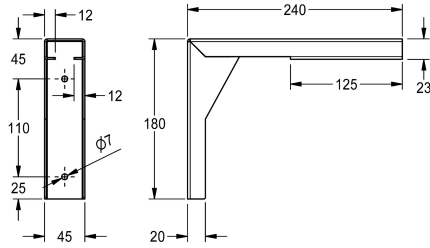

KWC PLANOX Konsole

Modell-Linie: **PLANOX | PL18SU**
Waschtische & Waschrinnen | Zubehör Waschtische

KWC-Nr.

2030043812

PLANOX Konsole, Abmessungen 45 x 170 x 240 mm (B x H x T)

Konsole für PLANOX Waschrinnen, Wandmontage,
Chromnickelstahl, Materialstärke 2 mm, inklusive
Befestigungsmaterial.

Abmessungen 45 x 180 x 240 mm (B x H x T)

Technische Daten

Gesamttiefe	240 mm
Gesamthöhe	180 mm
Gesamtbreite	45 mm