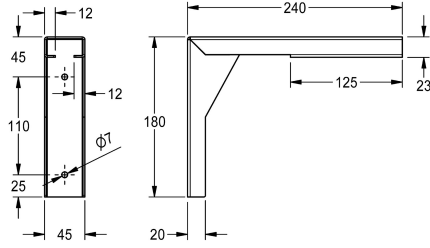

KWC PLANOX Kiinnityskannake

Modell-Linie: PLANOX | PL18SU
Pesualtaat | Pesualtaiden täydentävät osat

KWC-No.

2030043812

Mitat 45 x 170 x 240 mm (L x K x S)

Kiinnityskannake PLANOX-pesukouruihin, seinäasennus, krominikkeliterästä, materiaalin paksuus 2 mm, sisältää asennusmateriaalin.

Mitat 45 x 170 x 240 mm (L x K x S)

Tekniset tiedot

Kokonaissyvyys

240 mm

Kokonaiskorkeus

180 mm

Kokonaisleveys

45 mm