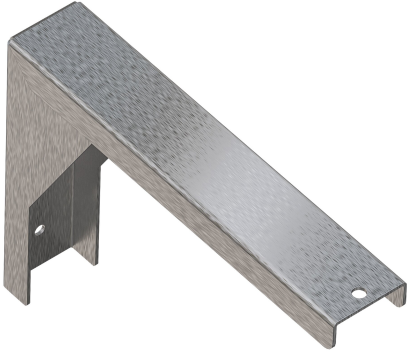

KWC PLANOX Kiinnityskannake

Modell-Linie: PLANOX | PL18SU
Pesualtaat | Pesualtaiden täydentävät osat

KWC-No.

2030043812

Mitat 45 x 170 x 240 mm (L x K x S)

Kiinnityskannake PLANOX-pesukouruihin, seinäasennus, krominikkeliterästä, materiaalin paksuus 2 mm, sisältää asennusmateriaalin.

Mitat 45 x 170 x 240 mm (L x K x S)

Tekniset tiedot

Kokonaissyvyys

240 mm

Kokonaiskorkeus

180 mm

Kokonaisleveys

45 mm