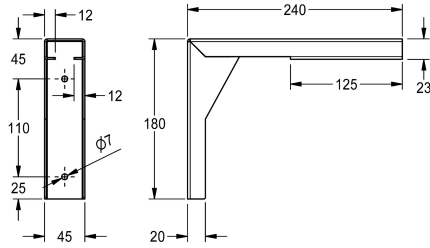

### KWC-No.

**2030043812**

Console pour lavabos rigoles PLANOX, dimensions  
45 x 170 x 240 mm (L x H x P)

Console pour lavabos rigoles PLANOX, montage mural, en acier  
inoxydable, épaisseur du matériau 2 mm. Matériel de fixation inclus.

Dimensions 45 x 180 x 240 mm (L x H x P)

### Données techniques

Profondeur totale

240 mm

Hauteur totale

180 mm

Largeur totale

45 mm