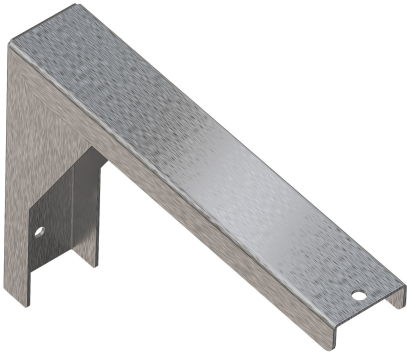

## KWC PLANOX Console

Modell-Linie: PLANOX | PL18SU  
Lavabos | Accessoires lavabos

### KWC-No.

**2030043812**

Console pour lavabos rigoles PLANOX, dimensions  
45 x 170 x 240 mm (L x H x P)

Console pour lavabos rigoles PLANOX, montage mural, en acier  
inoxydable, épaisseur du matériau 2 mm. Matériel de fixation inclus.

Dimensions 45 x 180 x 240 mm (L x H x P)

### Données techniques

Profondeur totale

240 mm

Hauteur totale

180 mm

Largeur totale

45 mm