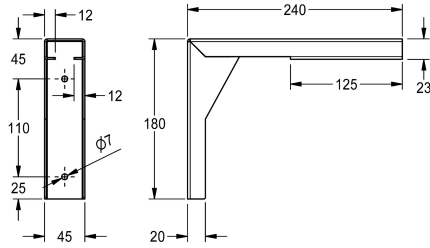

### KWC-No.

**2030043812**

Console pour lavabos rigoles PLANOX, dimensions  
45 x 170 x 240 mm (L x H x P)

Console pour lavabos rigoles PLANOX, montage mural, en acier  
inoxydable, épaisseur du matériau 2 mm. Matériel de fixation inclus.

Dimensions 45 x 180 x 240 mm (L x H x P)

### Données techniques

Profondeur totale	240 mm
Hauteur totale	180 mm
Largeur totale	45 mm
teamNumber	433048
sanitasTroeschNumber	7521 182