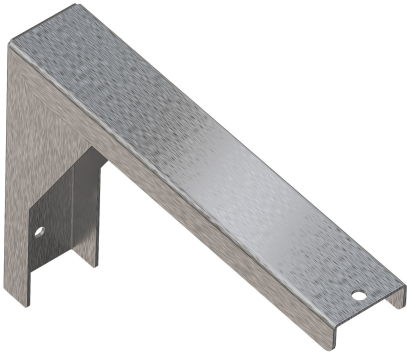

## KWC PLANOX Console

Modell-Linie: PLANOX | PL18SU  
Lavabos | Accessoires lavabos

### KWC-No.

**2030043812**

Console pour lavabos rigoles PLANOX, dimensions  
45 x 170 x 240 mm (L x H x P)

Console pour lavabos rigoles PLANOX, montage mural, en acier  
inoxydable, épaisseur du matériau 2 mm. Matériel de fixation inclus.

Dimensions 45 x 180 x 240 mm (L x H x P)

### Données techniques

Profondeur totale	240 mm
Hauteur totale	180 mm
Largeur totale	45 mm
teamNumber	433048
sanitasTroeschNumber	7521 182