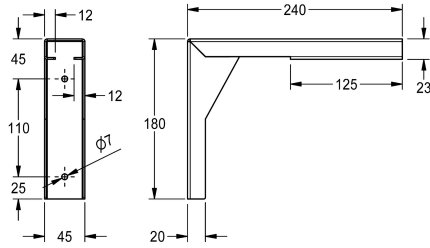

KWC PLANOX Console

Modell-Linie: PLANOX | PL18SU
Wastafels | Toebehoren wastafels

KWC-No.

2030043812

Afmetingen 45 x 170 x 240 mm (B x H x D)

Bevestigingssteun voor PLANOX wasgoten, wandmontage, roestvrij staal, materiaaldikte 2 mm, inclusief bevestigingsmateriaal.

Afmetingen 45 x 170 x 240 mm (B x H x D)

Technical Data

Totale diepte	240 mm
Totale hoogte	180 mm
Totale breedte	45 mm