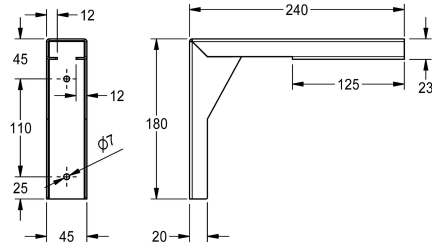

KWC PLANOX Console

Modell-Linie: PLANOX | PL18SU
Wastafels | Toebehoren wastafels

KWC-No.

2030043812

Afmetingen 45 x 170 x 240 mm (B x H x D)

Bevestigingssteun voor PLANOX wasgoten, wandmontage, roestvrij staal, materiaaldikte 2 mm, inclusief bevestigingsmateriaal.

Afmetingen 45 x 170 x 240 mm (B x H x D)

Technical Data

Totale diepte	240 mm
Totale hoogte	180 mm
Totale breedte	45 mm