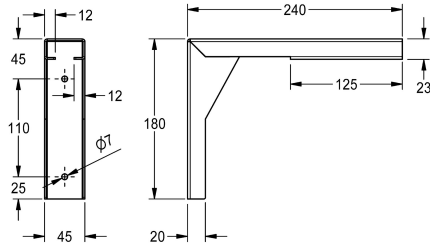

KWC PLANOX

Wspornik

Modell-Linie: PLANOX | PL18SU

Umywalki | Wyposażenie dodatkowe do umywarek

KWC-No.

2030043812

Wymiary 45 x 170 x 240 mm (szer. x wys. x głęb.)

Wspornik do umywarek rynnowych PLANOX, do montażu ściennego, ze stali szlachetnej, grubość materiału 2 mm, w komplecie elementy montażowe.

Wymiary 45 x 180 x 240 mm (szer. x wys. x głęb.)

Dane techniczne

Łączna głębokość

240 mm

Łączna wysokość

180 mm

Łączna szerokość

45 mm