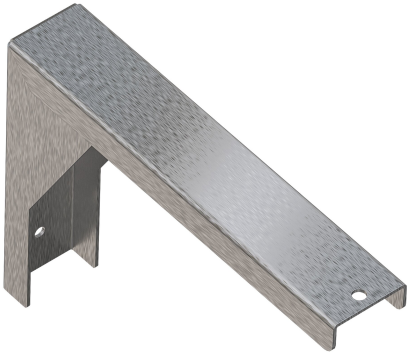

KWC PLANOX

Wspornik

Modell-Linie: PLANOX | PL18SU

Umywalki | Wyposażenie dodatkowe do umywarek

KWC-No.

2030043812

Wymiary 45 x 170 x 240 mm (szer. x wys. x głęb.)

Wspornik do umywarek rynnowych PLANOX, do montażu ściennego, ze stali szlachetnej, grubość materiału 2 mm, w komplecie elementy montażowe.

Wymiary 45 x 180 x 240 mm (szer. x wys. x głęb.)

Dane techniczne

Łączna głębokość

240 mm

Łączna wysokość

180 mm

Łączna szerokość

45 mm