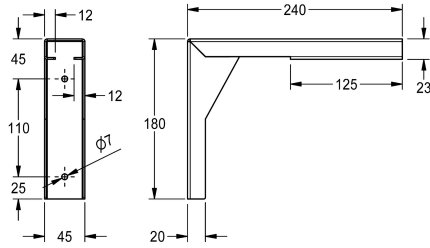

## KWC PLANOX Konsol

Modell-Linie: PLANOX | PL18SU  
Tvättställ | Kompletterande delar tvättställ

### KWC-No.

**2030043812**

Bracket for PLANOX, dimensions 45 x 170 x 240 mm (W x H x D)

Konsol för PLANOX tvätträna, väggmontering, kromnickelstål, godstjocklek 2 mm, inklusive monteringsmaterial.

Mått 45 x 180 x 240 mm (B x H x D)

### Technical Data

Övergripande djup

240 mm

Total höjd

180 mm

Total bredd

45 mm