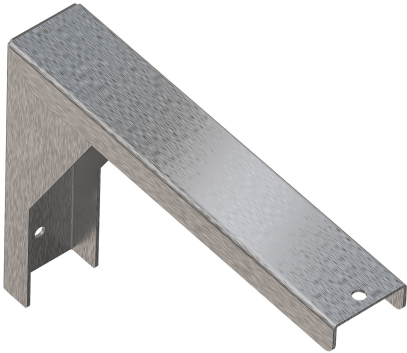

## KWC PLANOX Konsol

Modell-Linie: PLANOX | PL18SU  
Tvättställ | Kompletterande delar tvättställ

### KWC-No.

**2030043812**

Bracket for PLANOX, dimensions 45 x 170 x 240 mm (W x H x D)

Konsol för PLANOX tvätträna, väggmontering, kromnickelstål, godstjocklek 2 mm, inklusive monteringsmaterial.

Mått 45 x 180 x 240 mm (B x H x D)

### Technical Data

Övergripande djup

240 mm

Total höjd

180 mm

Total bredd

45 mm