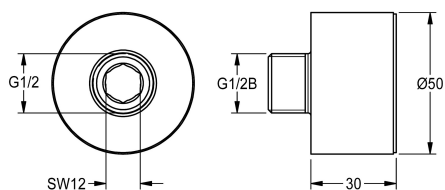

KWC

Prodlužovací adaptér

Modell-Linie: F3 | ACEV1001

Umyvadlové armatury | Příslušenství Armatury

KWC-No.

2030043823

Prodlužovací adaptér, 30 mm, 1x nastavitelný, mosaz leštěná chromovaná

Prodlužovací adaptér pro nástěnný ventil F3E, 30 mm, maximálně 1x stohovatelný, chromovaná leštěná mosaz.