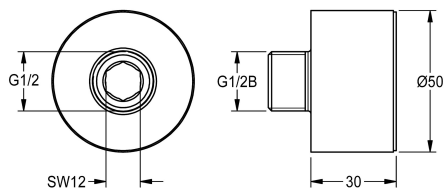

KWC

Verlängerungsadapter für F3E Wandventil

Modell-Linie: F3 | ACEV1001

Wascharmaturen | Zubehör Armaturen

KWC-Nr.

2030043823

Verlängerungsadapter, 30 mm, 1x stapelbar, Messing poliert verchromt

Verlängerungsadapter für F3E Wandventil, 30 mm, maximal 1 x stapelbar, Messing poliert verchromt.