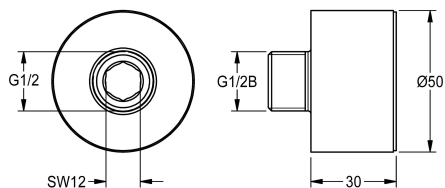

KWC

Adaptador alargador para válvula de pared F3E

Modell-Linie: F3 | ACEV1001

Griferías de lavabo | Accesorio Grifos

KWC-No.

2030043823

Adaptador alargador para válvula de pared F3E, 30 mm, apilable 1 vez como máximo, latón cromado de alto brillo.

Adaptador alargador para válvula de pared F3E, 30 mm, apilable 1 vez como máximo, latón cromado de alto brillo.