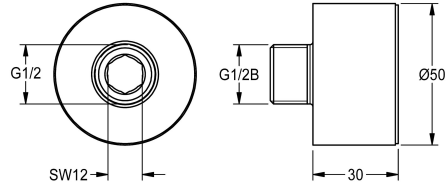

KWC

Rallonge pour F3E robinet mural

Modell-Linie: F3 | ACEV1001

Robinetteries | Accessoires robinetteries

KWC-No.

2030043823

Rallonge pour F3E robinet mural

Rallonge pour F3E robinet mural, 30 mm, maximum 1 x empilable, en laiton poli chromé.