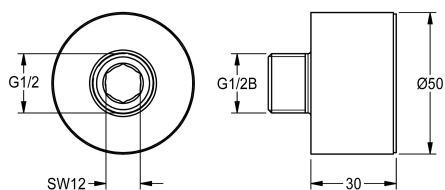

KWC

Rallonge pour F3E robinet mural

Modell-Linie: F3 | ACEV1001

Robinetteries | Accessoires robinetteries

KWC-No.

2030043823

Rallonge pour F3E robinet mural

Rallonge pour F3E robinet mural, 30 mm, maximum 1 x empilable, en laiton poli chromé.