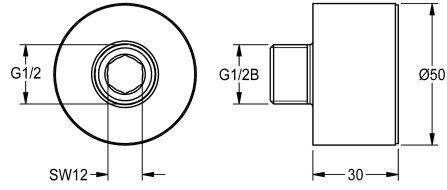

### Adattatore estensione ACEV1001

Modell-Linie: F3 | ACEV1001

Rubinetterie per bagni | Accessori per rubinetteria

#### KWC-No.

**2030043823**

Adattatore estensione, 30 mm

Adattatore estensione per rubinetto installazione a parete F3E, 30mm, un massimo di 1 x impilabile, in ottone cromato