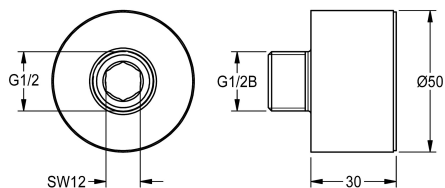

KWC Verlengstuk

Modell-Linie: F3 | ACEV1001
Kranen | Accessoires voor kranen

KWC-No.

2030043823

Verlengstuk, 30 mm, maximaal 1x stapelbaar, messing gepolijst verchroomd

Verlengstuk voor F3E wandkraan, 30 mm, maximaal 1x stapelbaar, messing gepolijst verchroomd.