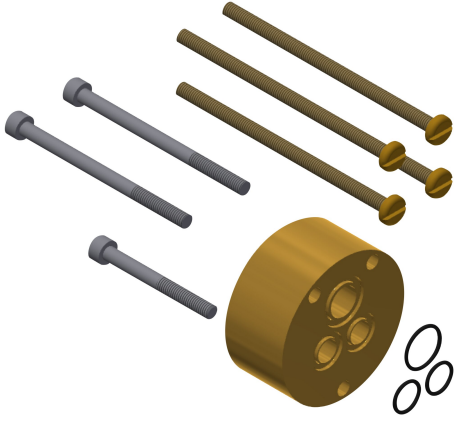

## KWC

Kit prolongateur pour mitigeur monolevier F5L

Modell-Linie: F5 | ACLM2002  
Douches | Accessoires

### KWC-No.

**2030044779**

Kit prolongateur pour mitigeur monolevier F5L-Mix DN 15

Kit prolongateur pour mitigeur monocommande F5L-Mix DN 15 pour montage mural, pour compensation de profondeur 25 mm.

### Données techniques

Unité de remplissage

1

Unité de mesure

Pièce