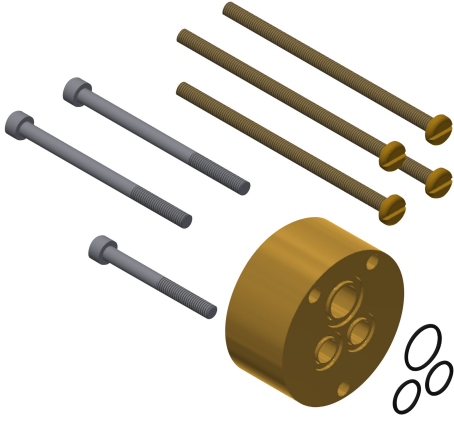

## KWC

### Set di prolunga per miscelatore monocomando F5L DN 15

Modell-Linie: F5 | ACLM2002

Rubinerie per doccia | Accessori per doccia

#### KWC-No.

**2030044779**

Set di prolunga per miscelatore monocomando F5L-Mix DN 15

Kit di prolunga per miscelatore monocomando F5L-Mix DN 15 per montaggio a parete, per compensazione profondità di 25 mm.