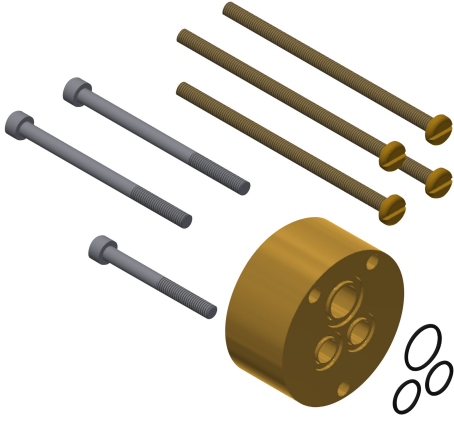

KWC

Set di prolunga per miscelatore monocomando F5L DN 15

Modell-Linie: F5 | ACLM2002

Rubinerie per doccia | Accessori per doccia

KWC-No.

2030044779

Set di prolunga per miscelatore monocomando F5L-Mix DN 15

Kit di prolunga per miscelatore monocomando F5L-Mix DN 15 per montaggio a parete, per compensazione profondità di 25 mm.

Dati tecnici

Capacità

1

Quantità UOM

Pezzi