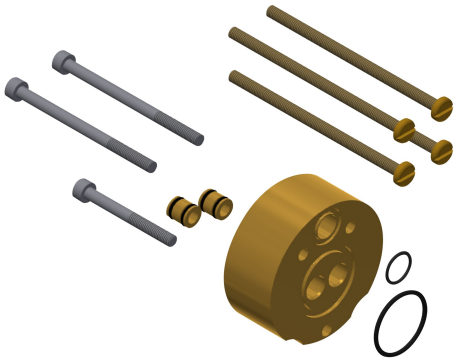

KWC

Kit prolongateur pour F5S-Mix

Modell-Linie: F5 | ACSM2001
Douches | Accessoires

KWC-No.

2030044781

Kit prolongateur pour compensation de profondeur, 25 mm

Kit d'extension pour mitigeur monocommande F5S-Mix à fermeture automatique DN 15 pour montage mural, pour compensation de

profondeur 25 mm.

Données techniques

Unité de remplissage

1

Unité de mesure

Pièce