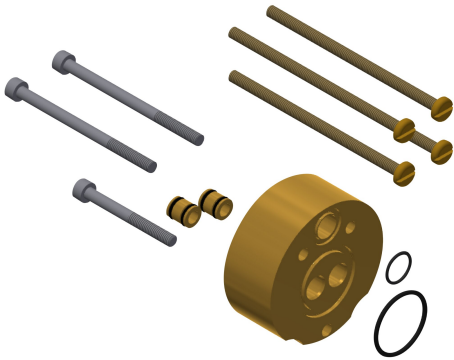

KWC

Kit prolongateur pour F5S-Mix

Modell-Linie: F5 | ACSM2001

Douches | Accessoires

KWC-No.

2030044781

Kit prolongateur pour compensation de profondeur, 25 mm

Kit d'extension pour mitigeur monocommande F5S-Mix à fermeture automatique DN 15 pour montage mural, pour compensation de

profondeur 25 mm.

Données techniques

Unité de remplissage

1

Unité de mesure

Pièce

teamNumber

0