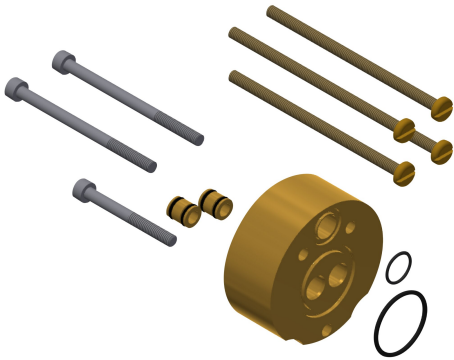

KWC

Set di prolunga per F5S-Mix

Modell-Linie: F5 | ACSM2001

Rubinerterie per doccia | Accessori per doccia

KWC-No.

2030044781

Set di prolunga per compensazione profondità 25 mm

Kit di prolunga per miscelatore automatico monocomando DN 15 F5S-Mix per montaggio a parete, per compensazione profondità di

25 mm.

Dati tecnici

Capacità

1

Quantità UOM

Pezzi

teamNumber

0