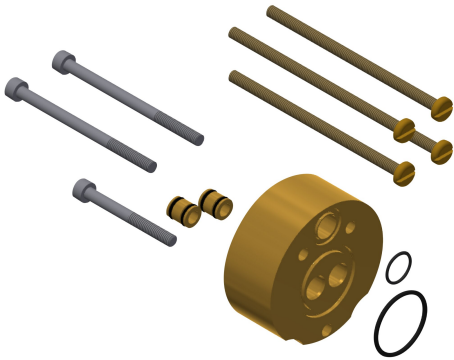

KWC

Set di prolunga per F5S-Mix

Modell-Linie: F5 | ACSM2001

Rubinerterie per doccia | Accessori per doccia

KWC-No.

2030044781

Set di prolunga per compensazione profondità 25 mm

Kit di prolunga per miscelatore automatico monocomando DN 15 F5S-Mix per montaggio a parete, per compensazione profondità di

25 mm.

Dati tecnici

Capacità

1

Quantità UOM

Pezzi